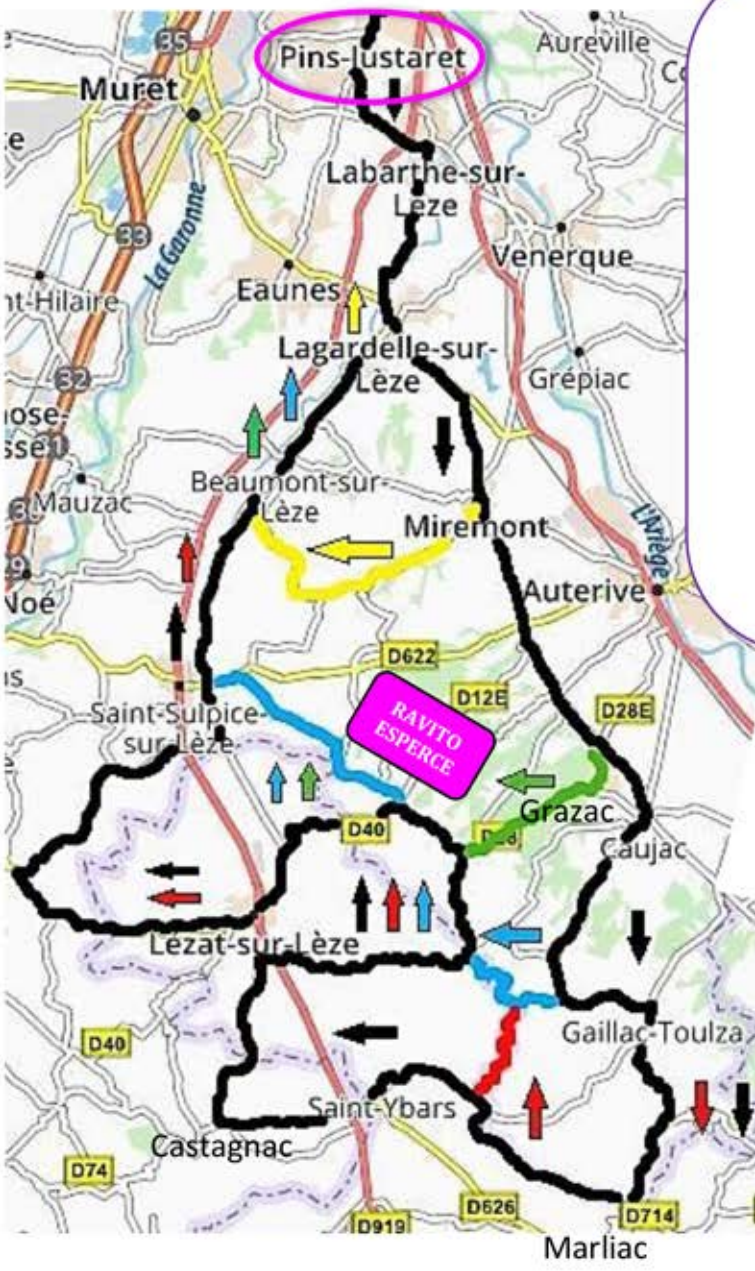

# 11<sup>ÈME</sup> « PINS A VELO »

## CPRS

Vélo Club Pins Justaret-Villate

**DIMANCHE 23 JUN 2019**

5 CIRCUITS ROUTE & 1 CIRCUIT GRAVEL

- JAUNE 40 kms ID : 9801368 199 D+
- VERT 55 kms ID : 9747348 307 D+
- BLEU 70 kms ID : 9747271 504 D+
- ROUGE 92 kms ID : 9747163 813 D+
- NOIR 108 kms ID : 9741117 1087 D+

Chemin de la Croisette

D56

D56B

Google Earth

© 2016 Google